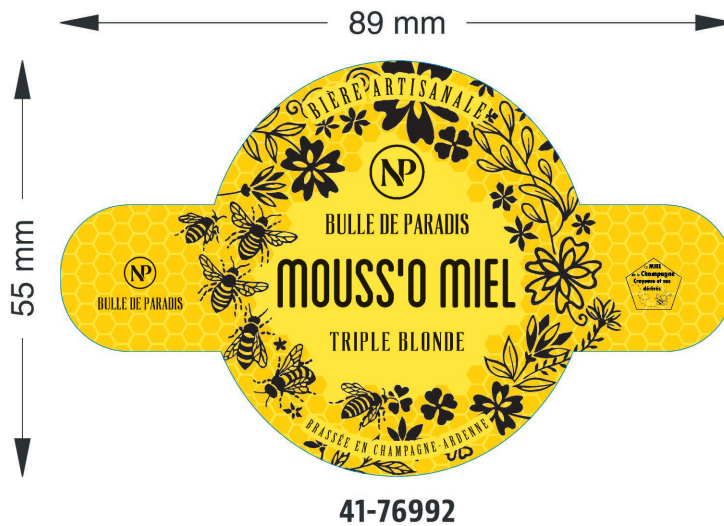

Article : 41-76992

Client : Sarl Nicolo Vins Fins - 341464

Désignation : Etiquette BULLE DE PARADIS bière artisanale

MOUSS'O MIEL 33cl

Code client : -

Papier : SABLE BLANC PLUS FSC S2047N-BG45WH

Retourner le BAT à : mccserviceclient@mcclabel.com

COULEURS		
1	Cyan	Offset
2	Magenta	Offset
3	Yellow	Offset
4	Black	Offset
	Decoupe	Decoupe

DATE : 24/06/2020... SIGNATURE : 

MODIFICATION

VALIDATION SANS MODIFICATION

SI BAT NON VALIDÉ SOUS 48 HEURES, LE DÉLAI DE LIVRAISON SERA SUSCEPTIBLE D'ÊTRE MODIFIÉ. La signature de ce bon à tirer engage votre responsabilité, en particulier quant à la conformité des mentions légales. Nous attirons votre attention sur le rendu colorimétrique de l'impression papier de ce bon à tirer : des écarts sont susceptibles d'exister avec l'impression sur presse.

ENROULEMENT	
Extérieur/Gauche	
Diamètre mandrin : 76mm	
Ø Bobine Maxi : 0 mm	
Étiquettes par bobine: 1000	